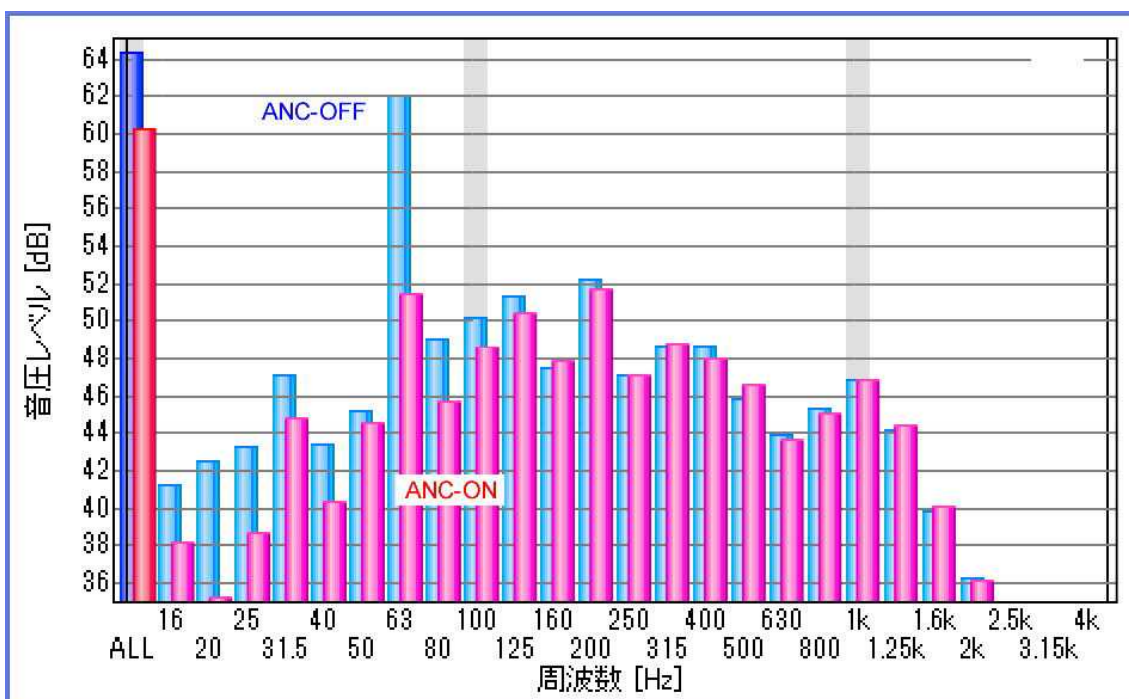

## Clawler crane (BM700) ANC result

2015.11.17

# ANC-Labo