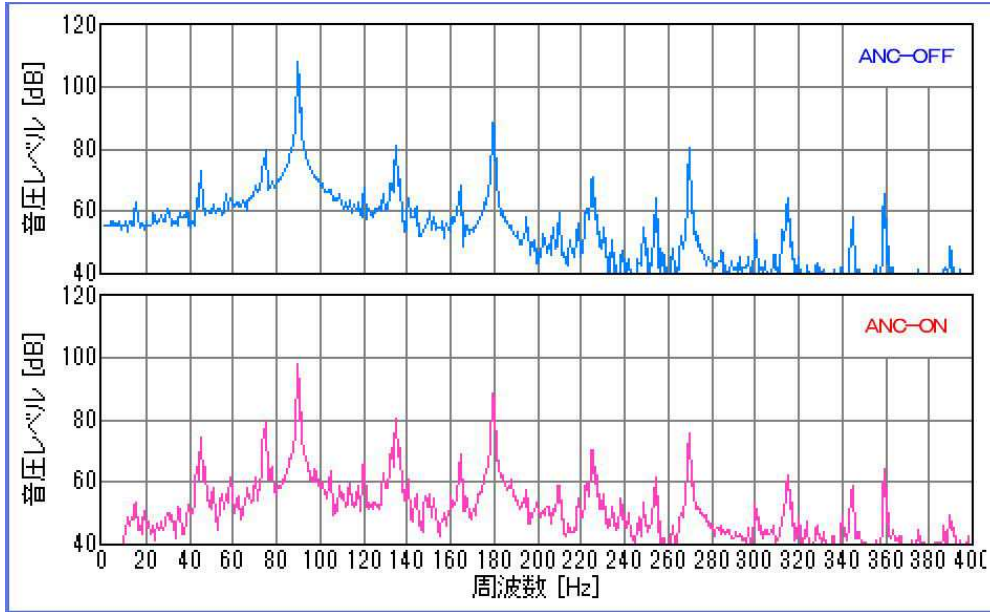

(1) 80%負荷

単位: dB(Z)	ANC-OFF	ANC-ON	減音量
Overall	94.14	82.01	12.13
100Hz	91.91	74.44	17.47

(2) 100%負荷

単位: dB(Z)	ANC-OFF	ANC-ON	減音量
Overall	110.82	101.42	9.40
100Hz	110.64	100.45	10.19

(3) 110%負荷

単位: dB(Z)	ANC-OFF	ANC-ON	減音量
Overall	110.33	99.12	11.21
100Hz	110.23	97.09	13.14