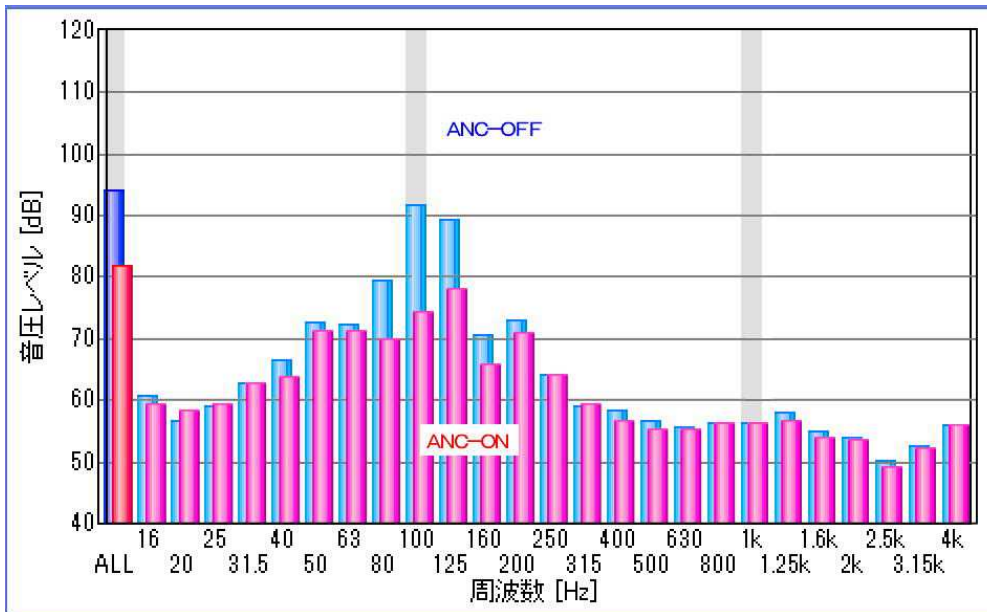

(1) 80%負荷

単位: dB(Z)	ANC-OFF	ANC-ON	減音量
Overall	94.14	82.01	12.13
100Hz	91.91	74.44	17.47

(2) 100%負荷

単位: dB(Z)	ANC-OFF	ANC-ON	減音量
Overall	110.82	101.42	9.40
100Hz	110.64	100.45	10.19

(3) 110%負荷

単位: dB(Z)	ANC-OFF	ANC-ON	減音量
Overall	110.33	99.12	11.21
100Hz	110.23	97.09	13.14