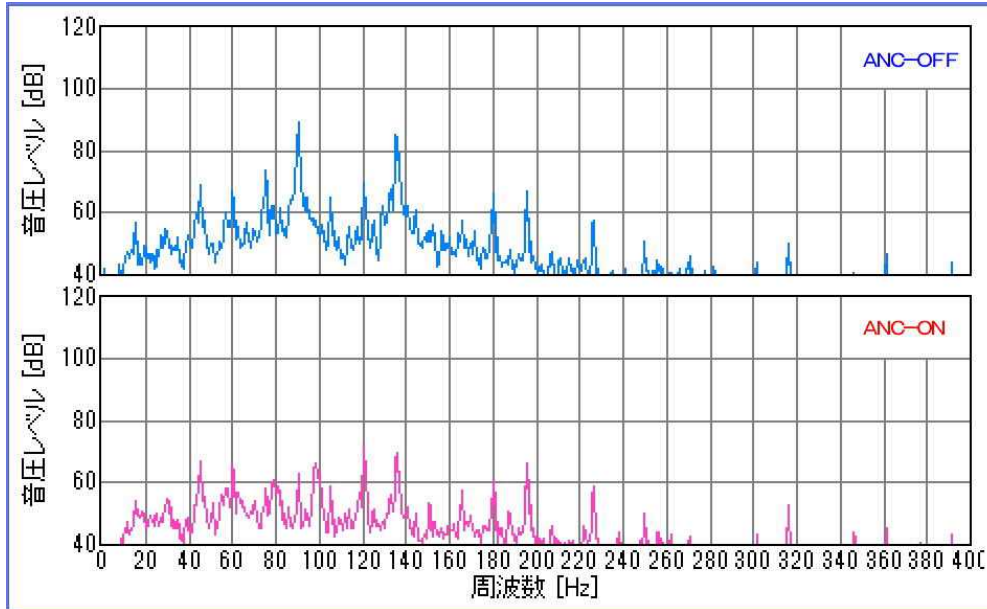

(1) 80%負荷

単位: dB(Z)	ANC-OFF	ANC-ON	減音量
Overall	94.14	82.01	12.13
100Hz	91.91	74.44	17.47

(2) 100%負荷

単位: dB(Z)	ANC-OFF	ANC-ON	減音量
Overall	110.82	101.42	9.40
100Hz	110.64	100.45	10.19

(3) 110%負荷

単位: dB(Z)	ANC-OFF	ANC-ON	減音量
Overall	110.33	99.12	11.21
100Hz	110.23	97.09	13.14