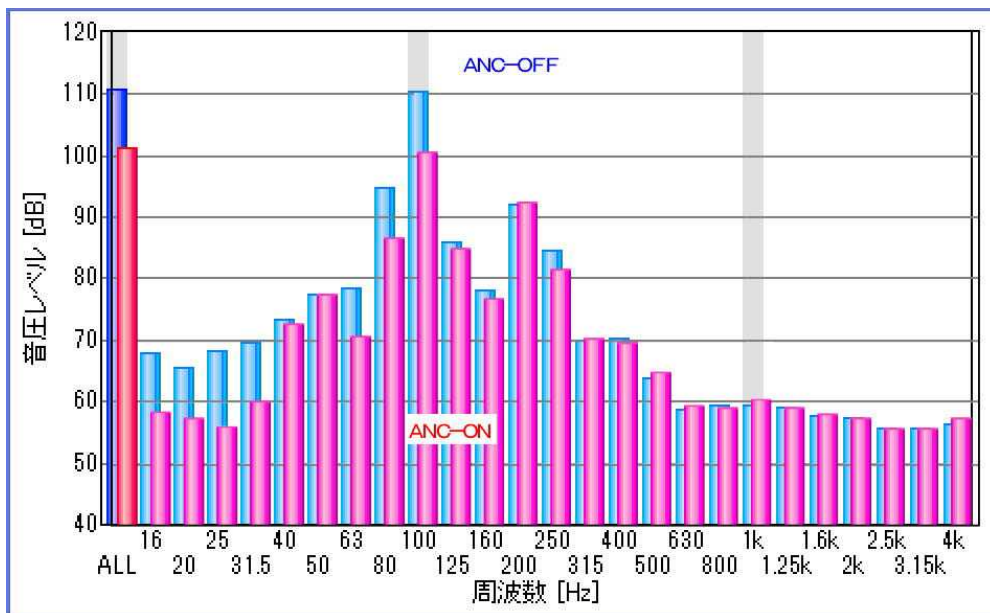

(1) 80%負荷

単位: dB(Z)	ANC-OFF	ANC-ON	減音量
Overall	94.14	82.01	12.13
100Hz	91.91	74.44	17.47

(2) 100%負荷

単位: dB(Z)	ANC-OFF	ANC-ON	減音量
Overall	110.82	101.42	9.40
100Hz	110.64	100.45	10.19

(3) 110%負荷

単位: dB(Z)	ANC-OFF	ANC-ON	減音量
Overall	110.33	99.12	11.21
100Hz	110.23	97.09	13.14